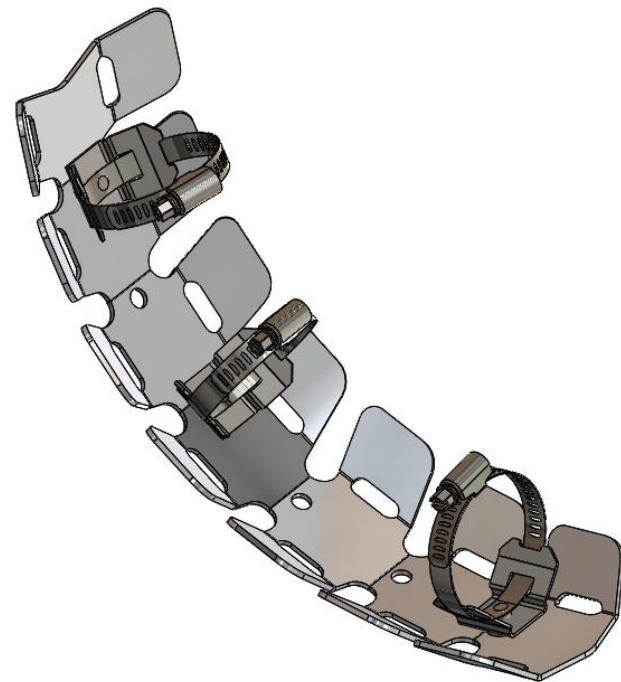

ASSEMBLY INSTRUCTION / INSTRUÇÃO DE MONTAGEM

N.m	M4	M5	M6	M8	M10	M12	
STEEL	8.8	2.7	5.5	9.7	23.0	47.0	80.0
STAINLESS STEEL	A2	2.6	5.1	8.7	21.2	42.0	73.0

4	Fixação Inox / Inox Clamp	1mm	3
3	Anilha Papel / Paper Washer	Ø13,5xØ6x3mm	3
2	Paraf. Cabeça Redonda Sext. Int. c. FA / Round Head Screw With Washer False	M6x10 - ISO 7380	3
1	Fixação Ajustável / Adjustable Clamp	32-50mm W1 (9mm)	3
ITEM Nº:	COMPONENTE (COMPONENT):	DESCRIÇÃO (DESCRIPTION):	QUANT.:

ACESSÓRIOS (ACCESSORIES)

ALUMINUM EVO EXHAUST PROTECTION 4 STROKE

ID.022.02

DATE: 22/10/2021