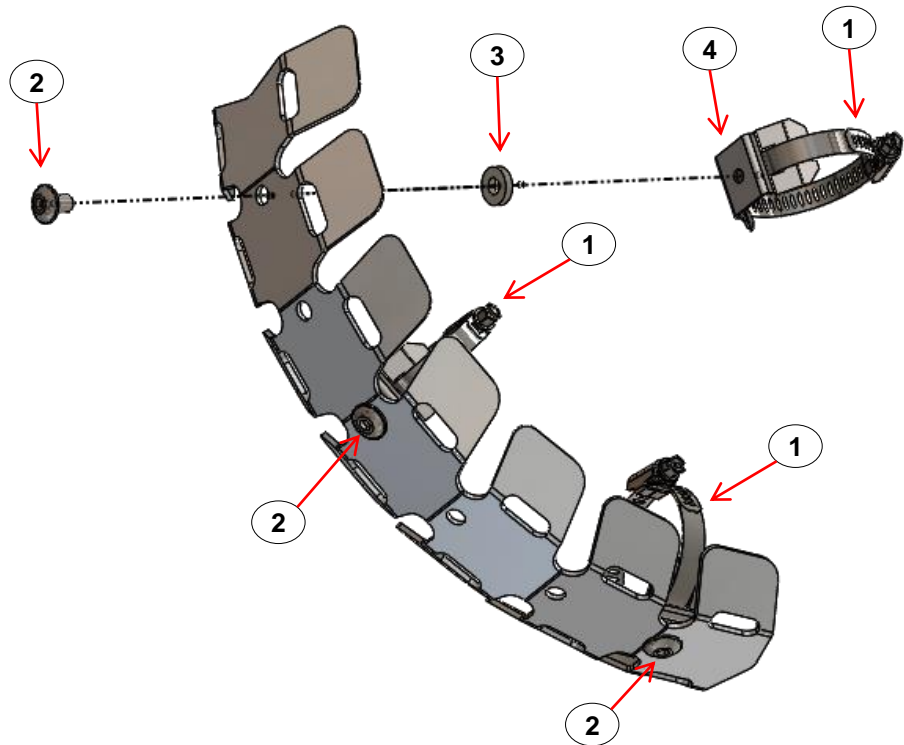

Carton Separator / Paper collection
Séparateur de cartons / Collecte de papier

Card Header / Paper collection
Carte d'en-tête / Collecte de papier

Plastic Bag Cover / Plastic collection
Couverte de sac en plastique / Collecte de plastique

ASSEMBLY INSTRUCTION / INSTRUÇÃO DE MONTAGEM

N.m	M4	M5	M6	M8	M10	M12	
STEEL	8.8	2.7	5.5	9.7	23.0	47.0	80.0
STAINLESS STEEL	A2	2.6	5.1	8.7	21.2	42.0	73.0

4	Fixação Inox / Inox Clamp	1mm	3
3	Anilha Papel / Paper Washer	Ø13,5xØ6x3mm	3
2	Paraf. Cabeça Redonda Sext. Int. c. FA / Round Head Screw With Washer False	M6x10 - ISO 7380	3
1	Fixação Ajustável / Adjustable Clamp	32-50mm W1 (9mm)	3
ITEM Nº:	COMPONENTE (COMPONENT):	DESCRIÇÃO (DESCRIPTION):	QUANT.: